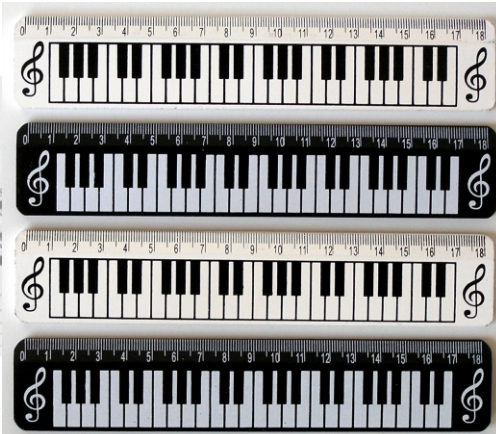

**Geformte Bleistifte**  
im Design "Notenschlüssel".

VE 10 % 10VE

PS 01 10

**Stiftset "Orchestra"**

mit bedrucktem Druckminenbleistift und Kugelschreiber im silbernen Metallcase.

exklusiv % 10

PS 07 25

**Fineliner-Stifte**

8er-Set Fineliner-Filzstifte mit sortierten Musikmotiven und schwarzer Mine.

% 10

PS 10 20

**Kugelschreiber**

"Notenschlüssel" zu je 9 Stück im Polybeutel.

VE 9 % 10VE

PS 11 10

**Kugelschreiber**

40 preiswerte Kugelschreiber mit 2 verschiedenen Jazzmotiven sortiert im Thekendisplay.

PS 15 26

**Lineale**

aus Holz, 19cm lang, sortiert in den Farben schwarz und weiss.

VE 4 % 10VE

PL 04 32

... aus Kunststoff 15cm lang.