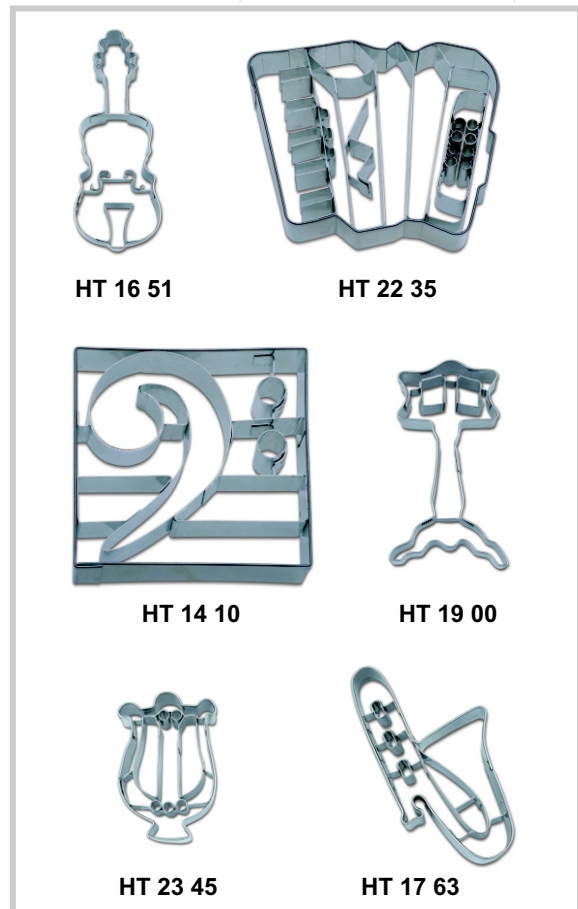

Ausstechförmchen

eignen sich z.B. zur Herstellung von Plätzchen und Partysnacks.

Als Set liefern wir zwölf ~5-6cm grosse Ausstecher dekorativ verpackt in der handlichen Metalldose (HT 0116).

Einzel erhältlich sind die ~7cm grossen Ausstecher aus Weissblech (HT 0661...0811 und HT 1842) sowie die Ausstecher aus Edelstahl: HT 0934, HT 1071, HT 11 11, HT 1328, HT 2345 je ~6cm, HT 1651, HT 1900 je ~8cm, HT 1410, HT 1763, HT 2235 je ~9cm und HT 1210 ~10cm gross.

%
10

Backform

aus hochwertigem Metall mit Antihaft-Beschichtung. ~32x17cm groß mit Notenschlüsselmotiv, Lieferung mit Rezeptvorschlag.

%
10