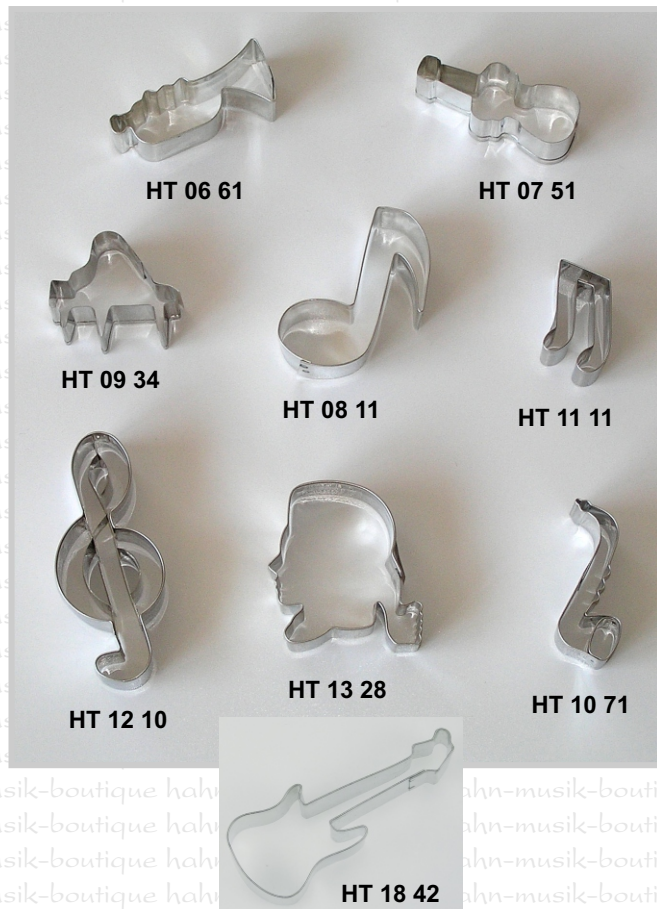

Ausstechförmchen

eignen sich z.B. zur Herstellung von Plätzchen und Partysnacks.

Als Set liefern wir zwölf ~5-6cm grosse Ausstecher dekorativ verpackt in der handlichen Metalldose (HT 0116).

Einzel erhältlich sind die ~7cm grossen Ausstecher aus Weissblech (HT 0661...0811 und HT 1842) sowie die Ausstecher aus Edelstahl: HT 0934, HT 1071, HT 11 11, HT 1328, HT 2345 je ~6cm, HT 1651, HT 1900 je ~8cm, HT 1410, HT 1763, HT 2235 je ~9cm und HT 1210 ~10cm gross.

%
10

Backform

aus hochwertigem Metall mit Antihaft-Beschichtung. ~32x17cm groß mit Notenschlüsselmotiv, Lieferung mit Rezeptvorschlag.

%
10