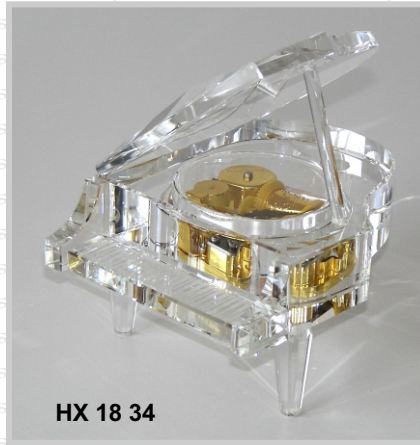

Spieluhren "Flügel"

HX 16 34: "Spielbarer" Flügel mit Batteriebetrieb aus Kunststoff, ~14cm lang. Wenn man die Tasten des Flügels im richtigen Rhythmus drückt, "spielt" man die Themen aus 8 verschiedenen Melodien. In der Schalterstellung "Demo" kann man sich die verschiedenen Melodien vorher einmal richtig gespielt anhören: Happy Birthday, The Godfather, As times goes by, Amelie, Für Elise, Imagine, The Pink Panther und La vie en rose.

HX 18 34: aus Kristallglas, 18-tönig, ~13cm lang, Melodie "Eine kleine Nachtmusik".

HX 16 34

HX 18 34

Spieluhrentäschchen

je ~8x9cm gross zu 12 Stück im Display sortiert. Die Melodien sind Happy Birthday (HX 2000), Kleine Nachtmusik & Für Elise (HX 2100), You are my Sunshine (HX 2200), Eine kleine Nachtmusik (HX 2300).