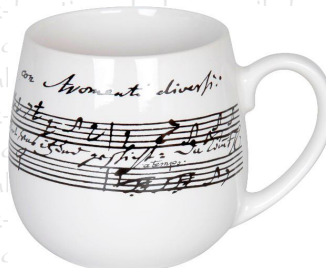

Porzellanbecher

mit Dekors Klaviatur, Noten und „Music“ sind je 10-11cm hoch.

Die Jumbobecher mit Dekor „Vivaldi-Sonate“ eignen sich aufgrund ihrer Form und Größe besonders für Milchkaffee.

Bitte Bestellhinweis
in Preisliste beachten

HP 29 29

Traveller Mugs

aus Porzellan mit Dekor „Vivaldi Sonate“. Das Besondere an den Mugs ist eine hitzereduzierende Schicht, damit man sich nicht die Finger verbrennt, wenn das Heißgetränk noch heiß ist. Außerdem ist der Deckel aus Silikon, er ist besonders biegsam und lässt sich leicht vom Becher lösen. Der Deckel ist spülmaschinengeeignet und lebensmittelecht.

HP 70 29

HP 71 29

Kuschelbecher

aus Porzellan mit Dekor „Pustebume“ und „Bach's Kaffeekantate“, je 9cm hoch. Letzterer ist auch mit Deckel und Sieb erhältlich.

HP 20 11

HP 22 14

HP 23 14