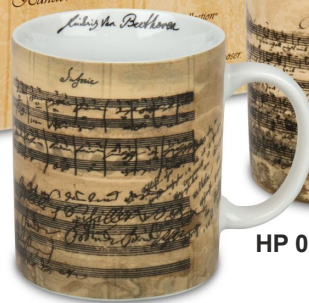

Porzellanbecher

je ~10cm hoch. Der Wissensbecher und die Facsimile-Becher mit ihren Original Reproduktionen der Kompositionen von Bach, Beethoven, Händel und Mozart eignen sich aufgrund ihrer Form und Größe besonders für Milchkaffee.

HP 17 20

HP 18 20

HP 19 11

HP 07 11

HP 13 11

HP 14 12

HP 15 12

HP 16 20

Geschenkbox mit 4 Facsimile-Bechern der Komponisten J.S.Bach, G.F.Händel, L.v.Beethoven und W.A.Mozart.

HP 08 14

HP 10 14

HP 09 14

HP 11 14

HP 12 14

HP 24 11

Espressotassen

aus Porzellan, je zweiteilig mit Dekoren „Bach's Kaffeekantate“, „Vivaldi Sonate“ in weiss und schwarz sowie „Pustebume“ und „Piano“. Obertasse ~5cm hoch, Untertasse ~12cm.

HP 21 14

HP 27 29

HP 28 29

HP 26 32