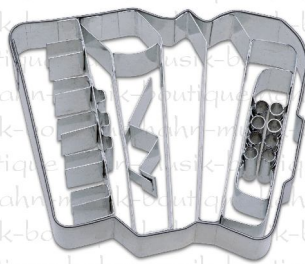

Ausstechförmchen

eignen sich z.B. zur Herstellung von Plätzchen und Partysnacks.
Als Set liefern wir zwölf ~5-6cm grosse Ausstecher dekorativ
verpackt in der handlichen Metalldose.

Einzel erhältlich sind die ~7cm großen Ausstecher aus Edelstahl
HT 0812...1111, HT 1310 ~6cm, HT 1651 ~8cm, HT 1410, HT 2235
je ~9cm, HT 1210 ~10cm und HT 1741 ~11cm gross.

HT 17 41

HT 09 34

HT 10 71

HT 11 11

HT 13 10

HT 12 10

HT 16 51

HT 08 12

HT 14 10

HT 22 35

Papier-Backförmchen

„Musik“, ~50x32mm, lebensmittelecht,
50 Stück in Klarsichtbox

HT 25 11

HT 01 16