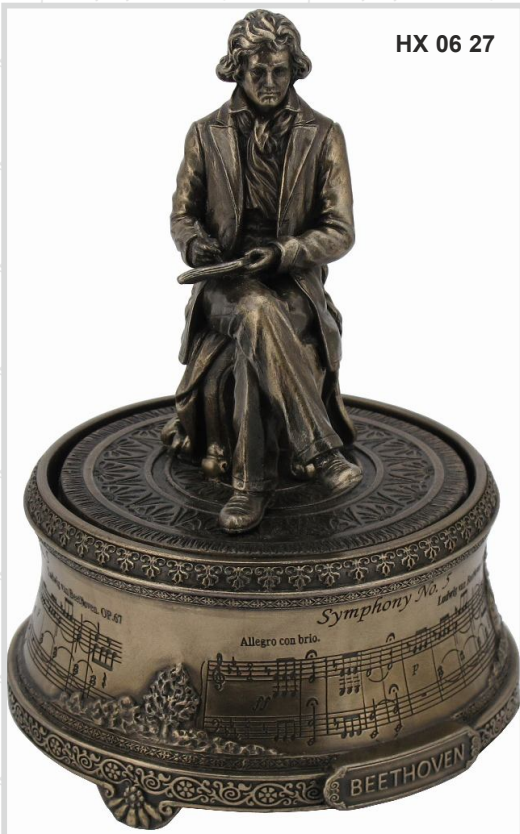

**Statue**

L.v. Beethoven,  
~24cm hoch,  
gegossen aus  
gemahlenem  
Marmorstaub.

**HB 12 27**

**Spieluhr "Beethoven-Statue"**

aus Polystone im Metall-Finish. Die Beethovenfigur dreht sich zur Melodie "Symphonie Nr.5", wobei der Sockel mit diesen Noten verziert ist. Höhe ~150mm.

**HX 06 27**

**Spieluhr "Mozart-Statue"**

aus Polystone im Metall-Finish. Die Mozartfigur dreht sich mit dem Flügel zur Melodie "Die Zauberflöte", wobei der Sockel mit diesen Noten verziert ist. Höhe ~165mm.