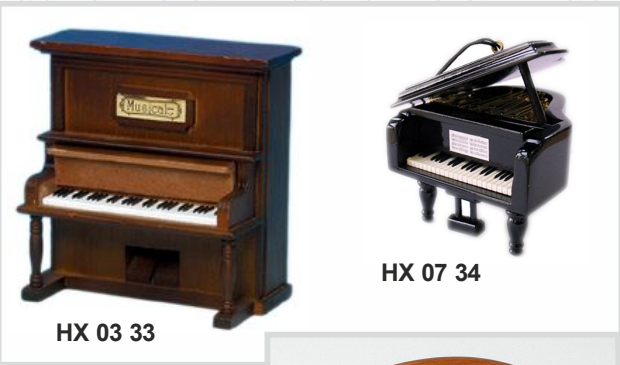

Acryl-Spieluhren

sind unsere preisgünstige Variante für Kinder und zum Einstieg in die Spieluhrenwelt.
 HX 01 34: Flügel, ~10cm breit (Melodie meist "Memory")
 HX 02 22: Grammophon, ~15cm hoch (Melodie "Entertainer")

HX 01 34

HX 02 22

Holz-Spieluhren

Wer hat keine Kindheitserinnerungen an eine Spieluhr?
 Sie sind noch immer beliebte Sammel- und Deko-Objekte.
 HX 03 33: Klavier, ~13cm hoch (Melodie meist "Für Elise")
 HX 07 34: Flügel, ~6x8x8cm (Melodie meist „Zauberflöte“)

HX 03 33

HX 07 34

Schmuckkasten mit Spieluhr

aus Holz, kirschbaumfarbig gebeizt. Größe 19x10x10cm mit sechs Ablagefächern. Durch Öffnen der unteren Schublade startet die Melodie "Bolero".

HX 13 00

Spieluhrentäschchen

je ~8x9cm gross zu 12 Stück im Display sortiert, Melodie "Eine kleine Nachtmusik".

HX 23 00

HX 30 27

Kurbelspieluhren

HX 24 27: aus Holz mit Portrait „Beethoven“ (Melodie „Für Elise“), ~9x6x4cm.
 HX 25 28: aus Holz mit Portrait „Mozart“, Melodie „Kleine Nachtmusik“, ~9x6x4cm.
 HX 20 01: Flaschenanhänger „Musikmännchen“, Melodie „Happy Birthday“.
 HX 30 27: Display „Beethoven“ mit 12x3 Spieluhren HX 2627, -2727, -2827.