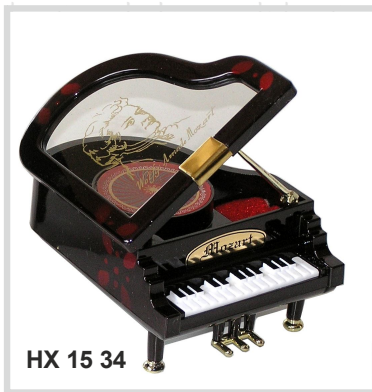

Kunststoff-Spieluhren

HX 10 22: Grammophon, ~12x12x22cm (Melodie „Für Elise“)

HX 17 34: Flügel weiß, ~19x21x12cm (Melodie „Für Elise“)

HX 15 34: Flügel, ~10x12x7cm (Melodie „Eine kleine Nachtmusik“)

HX 18 33: Klavier weiß, ~17x13x19cm (Melodie „Für Elise“)

HX 10 22

HX 17 34

HX 18 33

HX 15 34

Spieluhr/Traumkugel

aus Polystone im Metall-Finish mit Glitter in der Kugel. Die Mozartfigur dreht sich zur Melodie „Eine kleine Nachtmusik“. Größe ~8x13cm.

Glas-Spieluhr

„Flügel“ Das goldfarbene 18-tönige Spielwerk mit der Melodie „Eine kleine Nachtmusik“ ist von außen einsehbar. Größe ~10x13x14cm.

HX 08 28

HX 04 34

Spieluhr/Traumkugeln

mit Glitter in der Kugel und einer sich drehenden Szene.

Größe jeweils ~11x11x15cm.

Motiv Violine“ mit Melodie „Vivaldi: Der Frühling“,

Motiv „Flügel“ mit „Beethoven: Concerto No.5“,

Motiv „Gitarre“ mit Melodie „Love me tender“,

Motiv „Saxophon“ mit Melodie „Dixieland“.