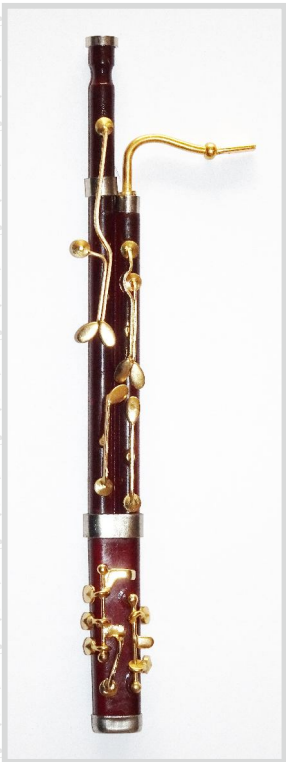

HM 08 34
Flügel,
~16x22x12cm

„Magic Flute“

HM 24 72
Bambus, ~16cm

HM 28 75
Fagott, ~17cm

HM 39 71
Saxophon, ~15cm